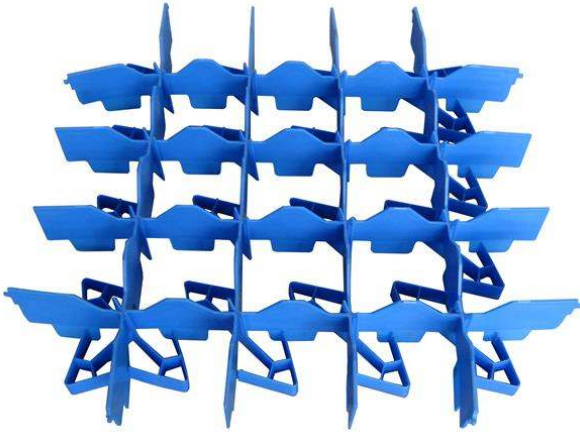

**Astianpesu
Lokerokehikko 25 kallistetulle
lasille**

KAPPALE # _____

MALLI # _____

NIMI # _____

SIS # _____

AIA # _____

864240 (SEP25T)

LOKEROKEHIKKO 25, VINO
POHJA

Lyhyt spesifikaatio

Kapp. Nro. _____

Sininen lokerokehikko 25 lasille.

Rakenne

- Valmistettu polypropeenista

HYVÄKSYNTÄ: _____

Avaintieto

| | |
|---------------------|--------|
| Ulkomitat, leveys: | |
| 864240 (SEP25T) | 500 mm |
| Ulkomitat, syvyys: | 500 mm |
| Ulkomitat, korkeus: | 100 mm |
| Nettopaino: | 0.5 kg |